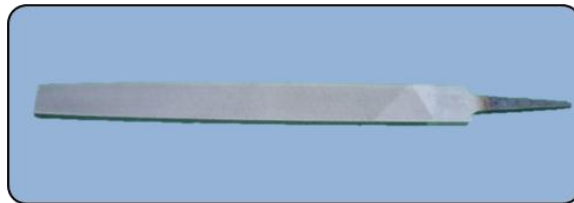

■ 鉄工所ご用達

輸入品をご納得価格でご購入できます。

ダイヤモンド・CBN砥石

一例

各種寸法あります。まずはお問い合わせください。

鉄工やすり

中目

平250mm 1セット(10本) 会員様価格3,400円(消費税・送料込)

非会員様価格3,900円(消費税・送料込)

- ○在庫状況・ご注文数によって納期が変わります。
- ○お支払いはお振込み(振込手数料ご負担)となります。
- ○お問い合わせ後、メールにて納品日など詳細をお知らせいたします。

◆お問合せ

なにわ夢工房協同組合 共同購入部まで