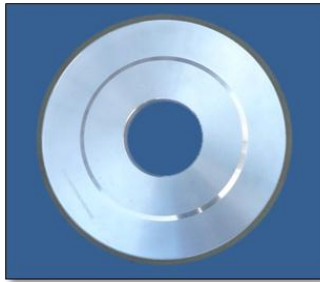

### ダイヤモンド・CBN砥石

一例

ダイヤモンド砥石φ 250 12幅3mm盛  
51,000円

ダイヤモンド砥石 φ 150 10幅4mm盛  
29,500円

各種寸法あります。まずはお問い合わせください。